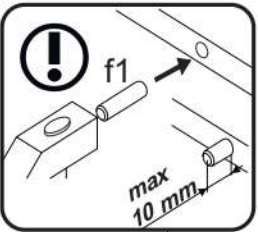

1

x18	x8	x22	x8