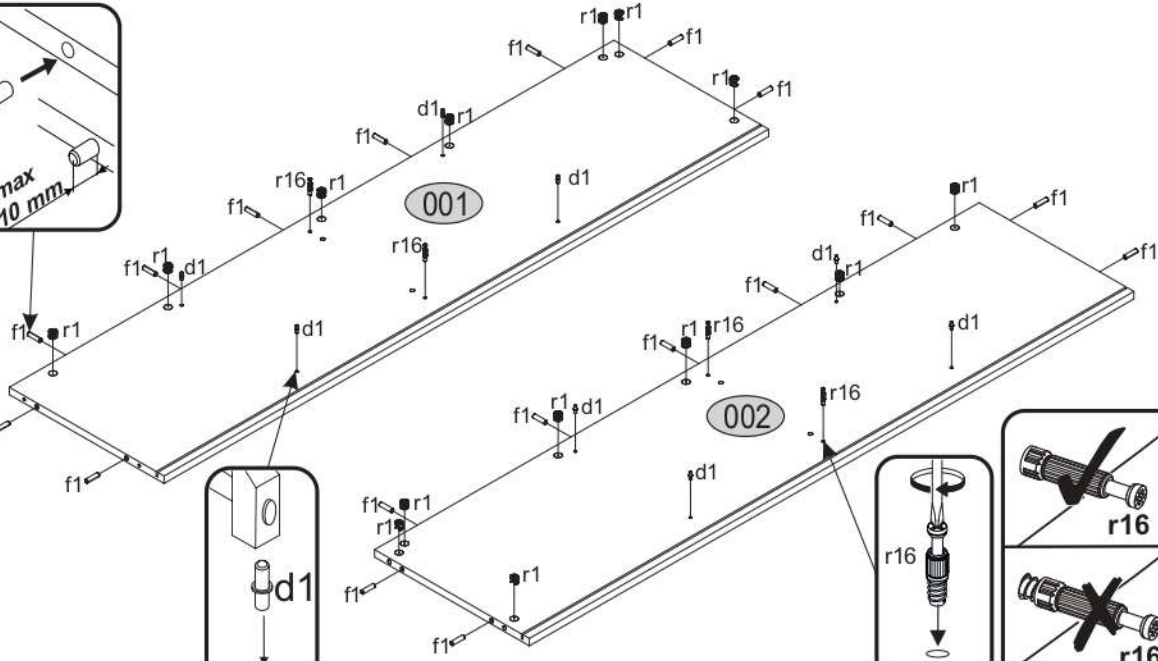

# CONRAD 2W

KÓD	ROZMĚR				BALÍČEK
001	1512	387	16	1	2/3
002	1512	387	16	1	2/3
003	802	410	16/32	1	1/3
004	802	410	16/32	1	1/3
005	768	365	16	2	1/3
006	768	365	16	1	1/3
007	1474	337	16	1	3/3
008	1474	337	16	1	3/3
012	1474	60	22	1	2/3
013	1474	60	22	1	2/3
014	786	463	2,5	2	1/3
015	786	414	2,5	2	1/3
<b>PŘÍSLUŠENSTVÍ</b>				1	1/3

<b>4x e1</b>  Ø7x50	<b>22x f1</b>  Ø8x30	<b>1x f3</b>  f3	<b>1x n14</b>  n14
<b>1x p17</b>  Ø6x50	<b>28x p25</b>  Ø3.5x16	<b>18x r1</b>  15x12	<b>18x r16</b>  Ø5x24
<b>18x s2</b>  s2	<b>1x z1</b>  z1	<b>4x p9</b>  p9	<b>8x p18</b>  p18
<b>6x a111</b>  a111	<b>6x b104</b>  b104	<b>2x c46</b>  c46	<b>12x l2</b>  l2
<b>2x n260.01</b>  n260.01	<b>8x d1</b>  d1	<b>4x k311.05</b>  k311.05	<b>12x e2</b>  e2

# 1

			
x18	x8	x22	x8

# 3

		
x10	x6	x12