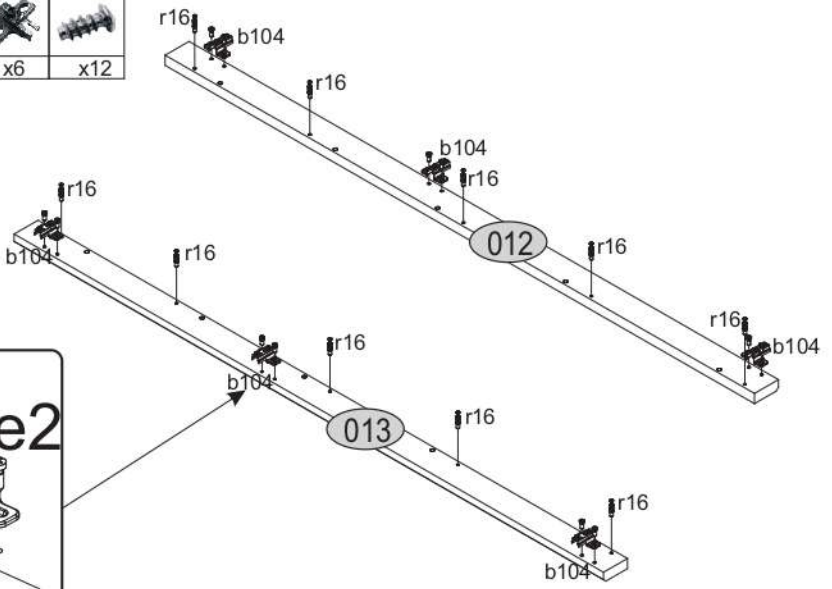

# CONRAD 2W

KÓD	ROZMĚR				BALÍČEK
001	1512	387	16	1	2/3
002	1512	387	16	1	2/3
003	802	410	16/32	1	1/3
004	802	410	16/32	1	1/3
005	768	365	16	2	1/3
006	768	365	16	1	1/3
007	1474	337	16	1	3/3
008	1474	337	16	1	3/3
012	1474	60	22	1	2/3
013	1474	60	22	1	2/3
014	786	463	2,5	2	1/3
015	786	414	2,5	2	1/3
<b>PŘÍSLUŠENSTVÍ</b>				1	1/3

# 1

			
x18	x8	x22	x8

# 2

			
x2	x4	x6	x12

# 3

		
x10	x6	x12