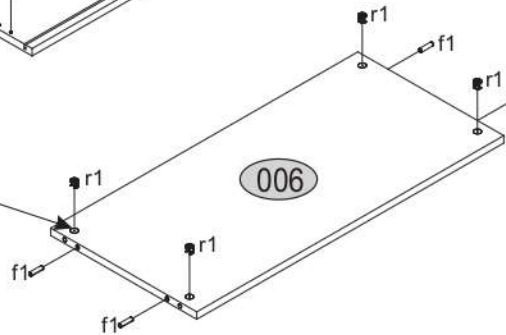

# CONRAD 2W

KÓD	ROZMĚR				BALÍČEK
001	1512	387	16	1	2/3
002	1512	387	16	1	2/3
003	802	410	16/32	1	1/3
004	802	410	16/32	1	1/3
005	768	365	16	2	1/3
006	768	365	16	1	1/3
007	1474	337	16	1	3/3
008	1474	337	16	1	3/3
012	1474	60	22	1	2/3
013	1474	60	22	1	2/3
014	786	463	2,5	2	1/3
015	786	414	2,5	2	1/3
<b>PŘÍSLUŠENSTVÍ</b>				1	1/3

<b>4x e1</b>  Ø7x50	<b>22x f1</b>  Ø8x30	<b>1x f3</b>  f3	<b>1x n14</b>  n14
<b>1x p17</b>  Ø6x50	<b>28x p25</b>  Ø3.5x16	<b>18x r1</b>  15x12	<b>18x r16</b>  Ø5x24
<b>18x s2</b>  s2	<b>1x z1</b>  z1	<b>4x p9</b>  p9	<b>8x p18</b>  p18
<b>6x a111</b>  a111	<b>6x b104</b>  b104	<b>2x c46</b>  c46	<b>12x l2</b>  l2
<b>2x n260.01</b>  n260.01	<b>8x d1</b>  d1	<b>4x k311.05</b>  k311.05	<b>12x e2</b>  e2

# 1

			
x18	x8	x22	x8

# 3

		
x10	x6	x12