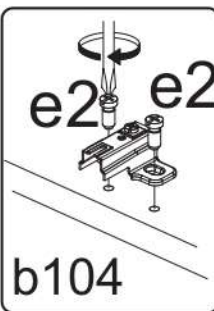

1

x18	x8	x22	x8

2

x2	x4	x6	x12

3

x10	x6	x12