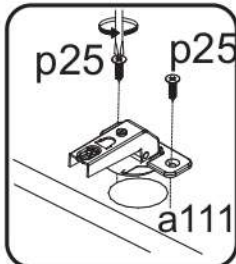

2

x2	x4	x6	x12