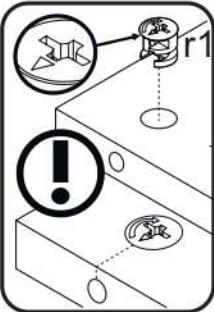

1

x18	x8	x22	x8