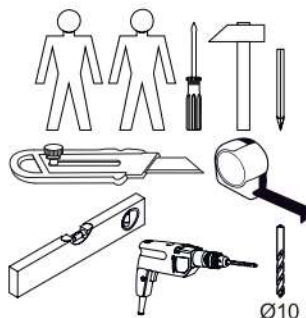

# CONRAD 2W

KÓD	ROZMĚR				BALÍČEK
001	1512	387	16	1	2/3
002	1512	387	16	1	2/3
003	802	410	16/32	1	1/3
004	802	410	16/32	1	1/3
005	768	365	16	2	1/3
006	768	365	16	1	1/3
007	1474	337	16	1	3/3
008	1474	337	16	1	3/3
012	1474	60	22	1	2/3
013	1474	60	22	1	2/3
014	786	463	2,5	2	1/3
015	786	414	2,5	2	1/3
<b>PŘÍSLUŠENSTVÍ</b>				1	1/3

# 1

			
x18	x8	x22	x8