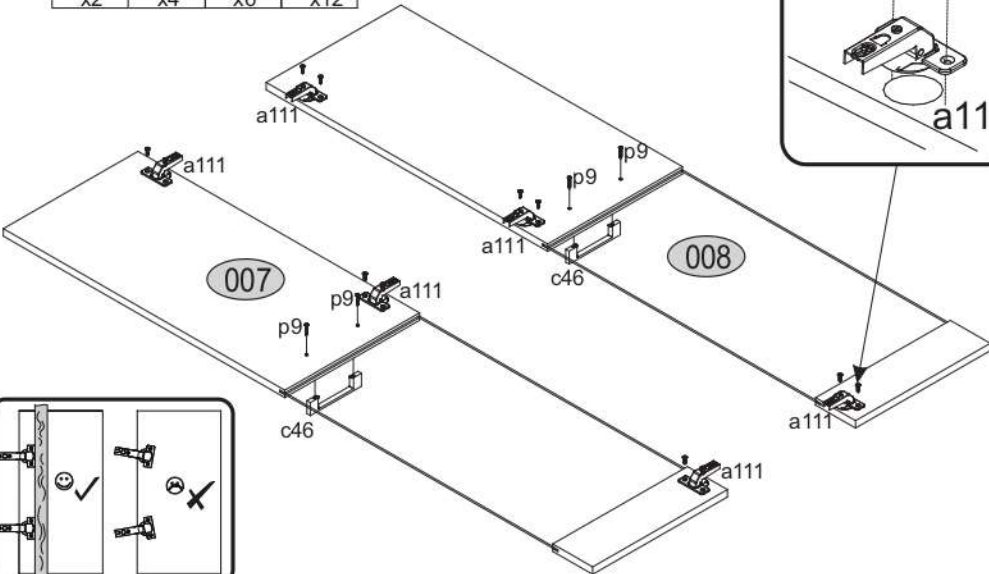

# CONRAD 2W

KÓD	ROZMĚR				BALÍČEK
001	1512	387	16	1	2/3
002	1512	387	16	1	2/3
003	802	410	16/32	1	1/3
004	802	410	16/32	1	1/3
005	768	365	16	2	1/3
006	768	365	16	1	1/3
007	1474	337	16	1	3/3
008	1474	337	16	1	3/3
012	1474	60	22	1	2/3
013	1474	60	22	1	2/3
014	786	463	2,5	2	1/3
015	786	414	2,5	2	1/3
<b>PŘÍSLUŠENSTVÍ</b>				1	1/3

<b>4x e1</b>  Ø7x50	<b>22x f1</b>  Ø8x30	<b>1x f3</b>  f3	<b>1x n14</b>  n14
<b>1x p17</b>  Ø6x50	<b>28x p25</b>  Ø3.5x16	<b>18x r1</b>  15x12	<b>18x r16</b>  Ø5x24
<b>18x s2</b>  s2	<b>1x z1</b>  z1	<b>4x p9</b>  p9	<b>8x p18</b>  p18
<b>6x a111</b>  a111	<b>6x b104</b>  b104	<b>2x c46</b>  c46	<b>12x l2</b>  l2
<b>2x n260.01</b>  n260.01	<b>8x d1</b>  d1	<b>4x k311.05</b>  k311.05	<b>12x e2</b>  e2

# 1

			
x18	x8	x22	x8

# 3

		
x10	x6	x12