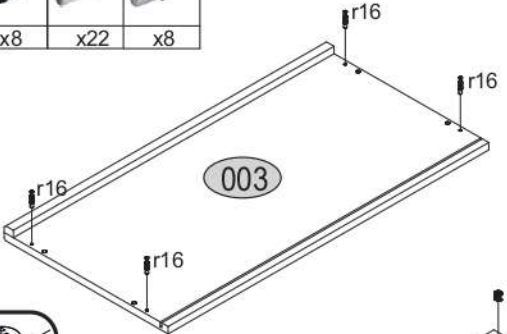

# CONRAD 2W

KÓD	ROZMĚR				BALÍČEK
001	1512	387	16	1	2/3
002	1512	387	16	1	2/3
003	802	410	16/32	1	1/3
004	802	410	16/32	1	1/3
005	768	365	16	2	1/3
006	768	365	16	1	1/3
007	1474	337	16	1	3/3
008	1474	337	16	1	3/3
012	1474	60	22	1	2/3
013	1474	60	22	1	2/3
014	786	463	2,5	2	1/3
015	786	414	2,5	2	1/3
<b>PŘÍSLUŠENSTVÍ</b>				1	1/3

<b>4x e1</b>  Ø7x50	<b>22x f1</b>  Ø8x30	<b>1x f3</b>  f3	<b>1x n14</b>  n14
<b>1x p17</b>  Ø6x50	<b>28x p25</b>  Ø3.5x16	<b>18x r1</b>  15x12	<b>18x r16</b>  Ø5x24
<b>18x s2</b>  s2	<b>1x z1</b>  z1	<b>4x p9</b>  p9	<b>8x p18</b>  p18
<b>6x a111</b>  a111	<b>6x b104</b>  b104	<b>2x c46</b>  c46	<b>12x l2</b>  l2
<b>2x n260.01</b>  n260.01	<b>8x d1</b>  d1	<b>4x k311.05</b>  k311.05	<b>12x e2</b>  e2

# 1

			
x18	x8	x22	x8

# 3

		
x10	x6	x12