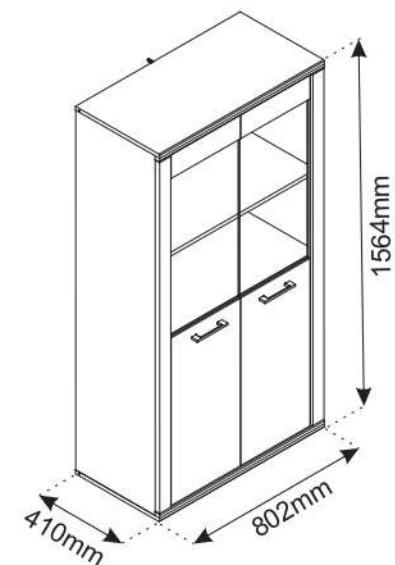

# CONRAD 2W

KÓD	ROZMĚR				BALÍČEK
001	1512	387	16	1	2/3
002	1512	387	16	1	2/3
003	802	410	16/32	1	1/3
004	802	410	16/32	1	1/3
005	768	365	16	2	1/3
006	768	365	16	1	1/3
007	1474	337	16	1	3/3
008	1474	337	16	1	3/3
012	1474	60	22	1	2/3
013	1474	60	22	1	2/3
014	786	463	2,5	2	1/3
015	786	414	2,5	2	1/3
<b>PŘÍSLUŠENSTVÍ</b>				1	1/3

<b>4x e1</b>  Ø7x50	<b>22x f1</b>  Ø8x30	<b>1x f3</b>  f3	<b>1x n14</b>  n14
<b>1x p17</b>  Ø6x50	<b>28x p25</b>  Ø3.5x16	<b>18x r1</b>  15x12	<b>18x r16</b>  Ø5x24
<b>18x s2</b>  s2	<b>1x z1</b>  z1	<b>4x p9</b>  p9	<b>8x p18</b>  p18
<b>6x a111</b>  a111	<b>6x b104</b>  b104	<b>2x c46</b>  c46	<b>12x l2</b>  l2
<b>2x n260.01</b>  n260.01	<b>8x d1</b>  d1	<b>4x k311.05</b>  k311.05	<b>12x e2</b>  e2

# 1

			
x18	x8	x22	x8

# 3

		
x10	x6	x12