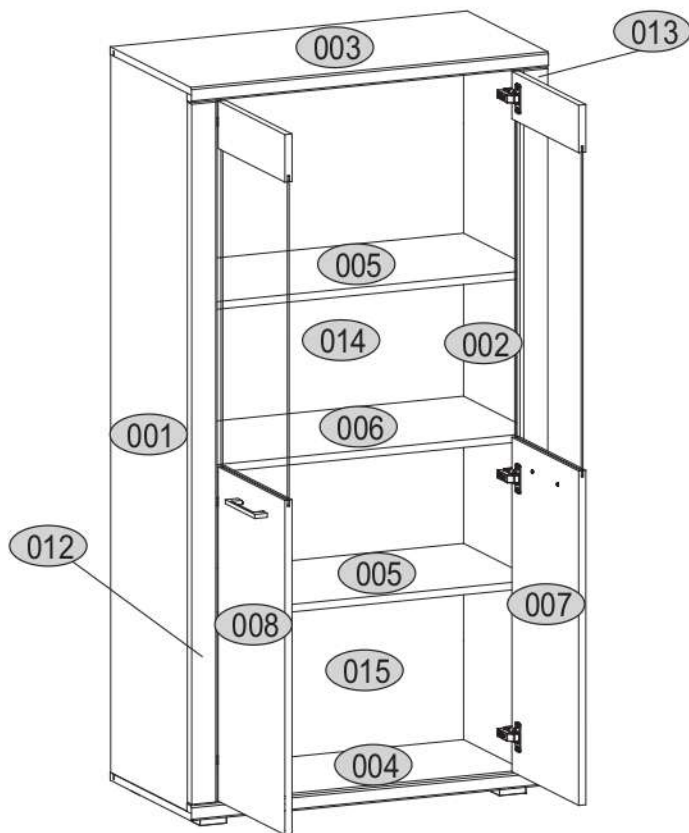

# CONRAD 2W

KÓD	ROZMĚR				BALÍČEK
001	1512	387	16	1	2/3
002	1512	387	16	1	2/3
003	802	410	16/32	1	1/3
004	802	410	16/32	1	1/3
005	768	365	16	2	1/3
006	768	365	16	1	1/3
007	1474	337	16	1	3/3
008	1474	337	16	1	3/3
012	1474	60	22	1	2/3
013	1474	60	22	1	2/3
014	786	463	2,5	2	1/3
015	786	414	2,5	2	1/3
<b>PŘÍSLUŠENSTVÍ</b>				1	1/3

# 1

			
x18	x8	x22	x8