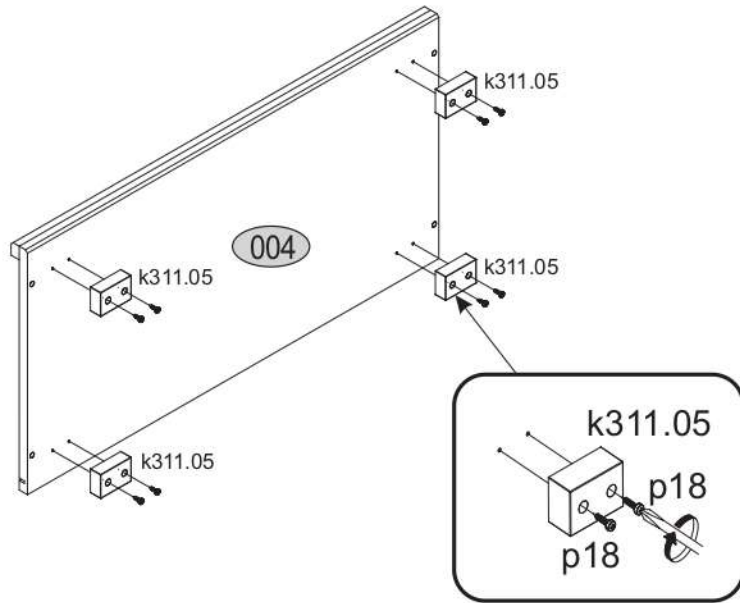

4

k311.05	p18
x4	x8

5